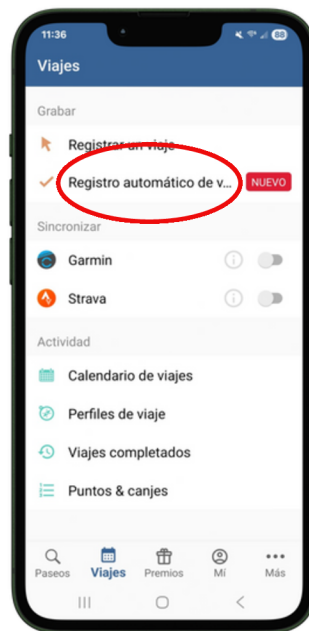

Registre sus viajes automáticamente: Concéntrese en el viaje, no en registrarlo.

¡Configúrelo y olvídelo!

La función del registro **automático** de viajes detectará y registrará automáticamente sus viajes de coche compartido (carpool), camioneta compartida (vanpool), bicicleta, caminar, o transporte público.

Es tan fácil como...

1

Abrir
la pestaña de
"Viajes"

2

Seleccionar
"Registro automático
de viajes"

3

Seleccionar
"Añadir
un Viaje"

Escanee para descargar
la aplicación